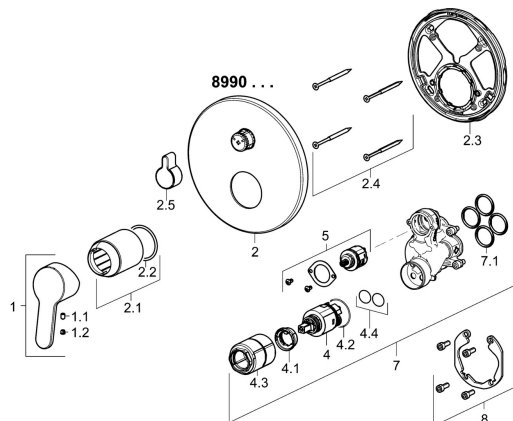

EAN: 4015474278714
static.hansa.com/89903003

Náhradné diely

SP89909003

	Názov	Kód
1	Ovládacia rukoväť Chróm	59913827
1.1	Skrutka, M5x8, SW2,5	59904755
1.2	Záslepka Sivá	59912112
2	Kryt príruby, d 170 mm Chróm	59914308
2.1	Ružice Chróm	59912511
2.2	O-kružok, 41x3	59913215
2.3	Fixing part	59914307
2.4	Skrutka, M4.5x80	59912890
2.5	Krytka prepínača Chróm	59914324
4	Kartuš, 3,5 Classic	59913075
4.1	Temperature adjustment limiter	59912325
4.2	O-kružok, d 28.24x2.62 Ukončené	59912590
4.3	Skrutka rukáv, M38x1	59912115
4.4	O-kružok, d 10.10x1.60 Ukončené	59905072
5	Prepínač	59914183
7	Funkčná jednotka, 3,5	59914299
7.1	O-kružok, 23.47x2.62	59914304
8	Montážny kit	59914186
N.I.	Adaptér, H/C reversed	59914184
N.I.	Nadstavňový segment, 15 mm	59914182
N.I.	Upevňovacia skrutka, M6x13	59914657
N.I.	Prepínač, 120°	59914655
N.I.	Skrutkovač, 5 mm	59914334
N.I.	Nadstavňový segment, 15 mm, d 170 mm	59914191