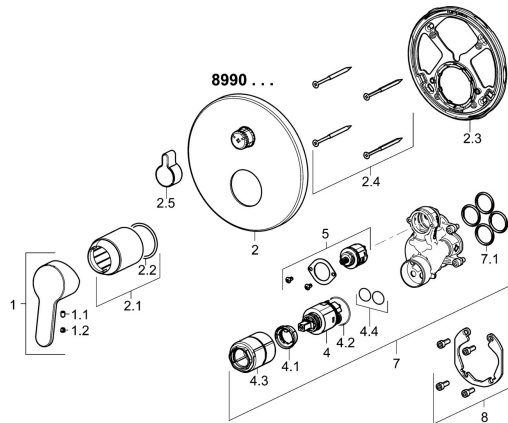

## Reserveonderdelen

### SP89909003

	Naam	Code
1	Hendel Chroom	59913827
1.1	Schroef, M5x8, SW2.5	59904755
1.2	Sierdop Grijs	59912112
2	Afdekplaat, d 170 mm Chroom	59914308
2.1	Rosassen Chroom	59912511
2.2	O-ring, 41x3	59913215
2.3	Fixing part	59914307
2.4	Schroef, M4,5x80	59912890
2.5	Omstelknop Chroom	59914324
4	Binnenwerk, 3,5 Classic	59913075
4.1	Temperature adjustment limiter	59912325
4.2	O-ring, d 28,24x2,62 <b>Stopgezet</b>	59912590
4.3	Schroef de mouw, M38x1	59912115
4.4	O-ring, d 10,10x1,60 <b>Stopgezet</b>	59905072
5	Omsteller	59914183
7	Functional unit, 3,5	59914299
7.1	O-ring, 23,47x2,62	59914304
8	Installatie pakket	59914186
N.I.	Adapter, H/C reversed	59914184
N.I.	Inbouwverlengstuk compleet, 15 mm	59914182
N.I.	Bevestigingsschroeven, M6x13	59914657
N.I.	Omsteller, 120°	59914655
N.I.	Schroevendraaier, 5 mm	59914334
N.I.	Inbouwverlengstuk compleet, 15 mm, d 170 mm	59914191