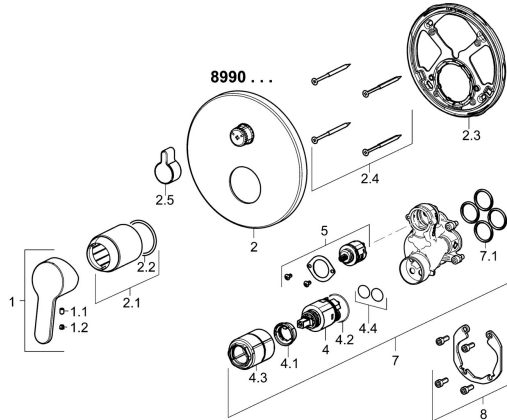

## Parti di ricambio

### SP89909003

	Nome	Codice
1	Leva Cromo	59913827
1.1	Screw, M5x8, SW2.5	59904755
1.2	Tappo Grigio	59912112
2	Piastra, d 170 mm Cromo	59914308
2.1	Rosetta Cromo	59912511
2.2	O-ring, 41x3	59913215
2.3	Fixing part	59914307
2.4	Screw, M4,5x80	59912890
2.5	Bottone di deviatore Cromo	59914324
4	Cartuccia, 3.5 Classic	59913075
4.1	Temperature adjustment limiter	59912325
4.2	O-ring, d 28,24x2,62 <b>Fuori produzione</b>	59912590
4.3	Manicotto filettato, M38x1	59912115
4.4	O-ring, d 10,10x1,60 <b>Fuori produzione</b>	59905072
5	Deviatore	59914183
7	Unità funzionale, 3,5	59914299
7.1	O-ring, 23,47x2,62	59914304
8	Kit di installazione	59914186
N.I.	Adapter, H/C reversed	59914184
N.I.	Prolunga, 15 mm	59914182
N.I.	Viti di fissaggio, M6x13	59914657
N.I.	Deviatore, 120°	59914655
N.I.	Cacciavite, 5 mm	59914334
N.I.	Prolunga, 15 mm, d 170 mm	59914191