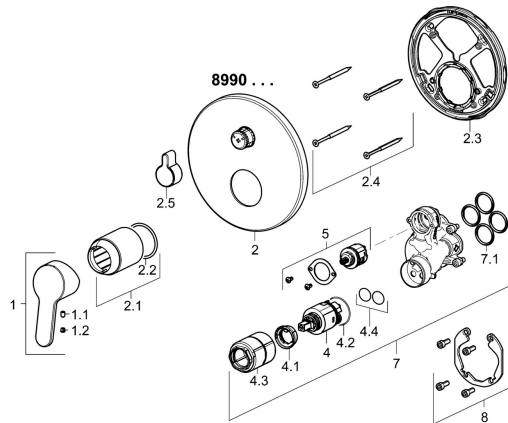

EAN: 4015474278714
static.hansa.com/89903003

Pièces de rechange

SP89909003

	Nom	Code
1	Levier Chrome	59913827
1.1	Vis, M5x8, SW2,5	59904755
1.2	Capuchon Gris	59912112
2	Rosaces, d 170 mm Chrome	59914308
2.1	Rosace Chrome	59912511
2.2	Joint, 41x3	59913215
2.3	Pièce de fixation	59914307
2.4	Vis, M4,5x80	59912890
2.5	Bouton inverseur Chrome	59914324
4	Cartouche, 3.5 Classic	59913075
4.1	Temperature adjustment limiter	59912325
4.2	Joint, d 28.24x2.62 Arrête	59912590
4.3	Douille à vis, M38x1	59912115
4.4	Joint, d 10.10x1.60 Arrête	59905072
5	Inverseur	59914183
7	Unité fonctionnelle, 3.5	59914299
7.1	Joint, 23.47x2.62	59914304
8	Kit d'installation	59914186
N.I.	Adaptateur, H/C reversed	59914184
N.I.	Rallonge pour mitigeur encastrés, 15 mm	59914182
N.I.	Vis, M6x13	59914657
N.I.	Inverseur, 120°	59914655
N.I.	Tournevis, 5 mm	59914334
N.I.	Rallonge pour mitigeur encastrés, 15 mm, d 170 mm	59914191