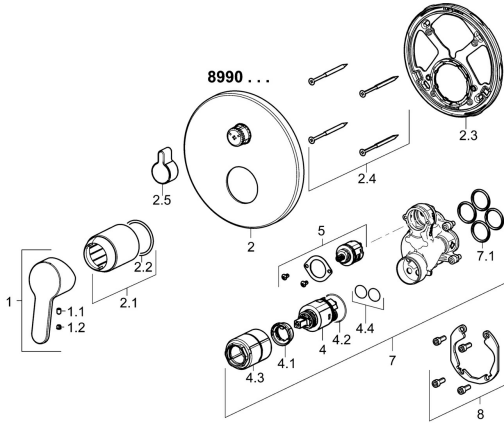

EAN: 4015474278714
static.hansa.com/89903003

Ersatzteile

SP89909003

	Name	Art.-Nr.
1	Hebel Chrom	59913827
1.1	Schraube, M5x8, SW2.5	59904755
1.2	Dekorkappe Grau	59912112
2	Rosette, d 170 mm Chrom	59914308
2.1	Abdeckhülse Chrom	59912511
2.2	O-Ring, 41x3	59913215
2.3	Befestigungsteil	59914307
2.4	Schraube, M4.5x80	59912890
2.5	Umstellknopf Chrom	59914324
4	Kartusche, 3.5 Classic	59913075
4.1	Temperatur-Anschlagring	59912325
4.2	O-Ring, d 28.24x2.62 Ausgelaufen	59912590
4.3	Schraubhülse, M38x1	59912115
4.4	O-Ring, d 10.10x1.60 Ausgelaufen	59905072
5	Umstellung	59914183
7	Funktionseinheit, 3.5	59914299
7.1	O-Ring, 23.47x2.62	59914304
8	Einbausatz	59914186
N.I.	Adapter, H/C reversed	59914184
N.I.	Verlängerungssatz, 15 mm	59914182
N.I.	Befestigungsschraube, M6x13	59914657
N.I.	Umsteller, automatisch, 120°	59914655
N.I.	Schraubendreher, 5 mm	59914334
N.I.	Verlängerungssatz, 15 mm, d 170 mm	59914191