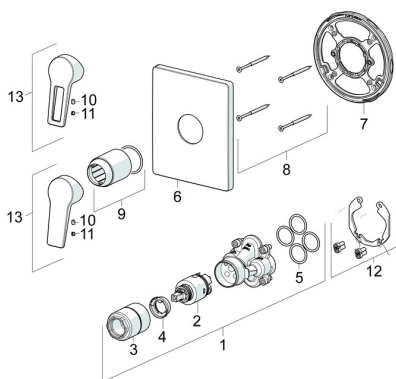

EAN: 4015474285569
static.hansa.com/89859085

Parti di ricambio

SP89859083

	Nome	Codice
01	Unità funzionale, 3,5	59914303
02	Cartuccia, 3,5 Classic	59913075
03	Manicotto filettato, M38x1	59912115
04	Temperature adjustment limiter	59912325
05	O-ring, 23.47x2.62	59914304
06	Piastra, 185x150 mm Cromo	59914328
07	Fixing part	59914511
08	Screw, M4,5x80	59912890
09	Rosetta Cromo	59912511
10	Screw, M5x8, SW2.5	59904755
11	Tappo Grigio	59912112
12	Kit di installazione	59914186
13	Leva Cromo	59913911
13	Leva Cromo	59913910
N.I.	Viti di fissaggio, M6x13	59914657
N.I.	Prolunga, 15 mm	59914182
N.I.	Adapter, H/C reversed	59914184