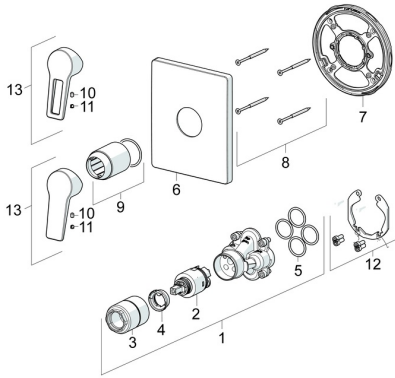

EAN: 4015474285569
static.hansa.com/89859085

Ersatzteile

SP89859083

	Name	Art.-Nr.
01	Funktionseinheit, 3,5	59914303
02	Kartusche, 3,5 Classic	59913075
03	Schraubhülse, M38x1	59912115
04	Temperatur-Anschlagring	59912325
05	O-Ring, 23.47x2.62	59914304
06	Rosette, 185x150 mm Chrom	59914328
07	Befestigungsteil	59914511
08	Schraube, M4.5x80	59912890
09	Abdeckhülse Chrom	59912511
10	Schraube, M5x8, SW2.5	59904755
11	Dekorkappe Grau	59912112
12	Einbausatz	59914186
13	Hebel Chrom	59913911
13	Hebel Chrom	59913910
N.I.	Befestigungsschraube, M6x13	59914657
N.I.	Verlängerungssatz, 15 mm	59914182
N.I.	Adapter, H/C reversed	59914184