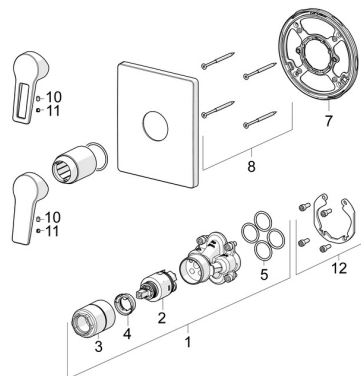

EAN: 4057304015823
static.hansa.com/8985908333

Parti di ricambio

SP8985908333

	Nome	Codice
01	Unità funzionale, 3.5	59914303
02	Cartuccia, 3.5 Classic	59913075
03	Manicotto filettato, M38x1	59912115
04	Temperature adjustment limiter	59912325
05	O-ring, 23.47x2.62	59914304
07	Fixing part	59914511
08	Screw, M4.5x80	59912890
10	Screw, M5x8, SW2.5	59904755
11	Tappo Grigio	59912112
12	Kit di installazione	59914186
N.I.	Prolunga, 15 mm	59914182
N.I.	Adapter, H/C reversed	59914184