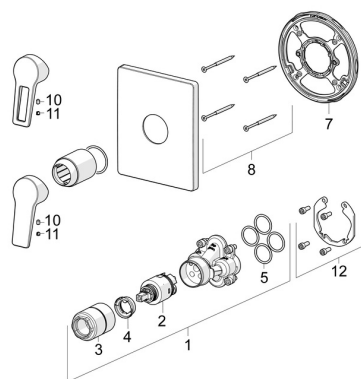

## Pièces de rechange

### SP8985908333

	Nom	Code
01	Unité fonctionnelle, 3.5	59914303
02	Cartouche, 3.5 Classic	59913075
03	Douille à vis, M38x1	59912115
04	Temperature adjustment limiter	59912325
05	Joint, 23.47x2.62	59914304
07	Pièce de fixation	59914511
08	Vis, M4.5x80	59912890
10	Vis, M5x8, SW2.5	59904755
11	Capuchon Gris	59912112
12	Kit d'installation	59914186
N.I.	Rallonge pour mitigeur encastrés, 15 mm	59914182
N.I.	Adaptateur, H/C reversed	59914184