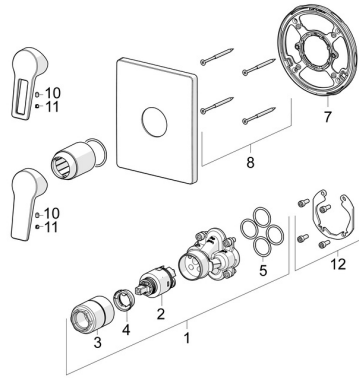

EAN: 4057304015823
static.hansa.com/8985908333

Ersatzteile

SP8985908333

	Name	Art.-Nr.
01	Funktionseinheit, 3,5	59914303
02	Kartusche, 3,5 Classic	59913075
03	Schraubhülse, M38x1	59912115
04	Temperatur-Anschlagring	59912325
05	O-Ring, 23.47x2.62	59914304
07	Befestigungsteil	59914511
08	Schraube, M4.5x80	59912890
10	Schraube, M5x8, SW2.5	59904755
11	Dekorkappe Grau	59912112
12	Einbausatz	59914186
N.I.	Verlängerungssatz, 15 mm	59914182
N.I.	Adapter, H/C reversed	59914184