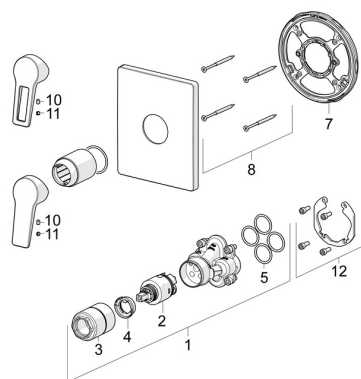

## Náhradní díly

### SP8985908333

	Název	Kód
01	Funkční jednotka, 3.5	59914303
02	Kartuše, 3.5 Classic	59913075
03	Šroub rukáv, M38x1	59912115
04	Temperature adjustment limiter	59912325
05	O-kroužek, 23.47x2.62	59914304
07	Upevňovací část	59914511
08	Šroub, M4.5x80	59912890
10	Šroub, M5x8, SW2.5	59904755
11	Záslepka šedá	59912112
12	Montážní kit	59914186
N.I.	Nástavec-sada, 15 mm	59914182
N.I.	Adaptér, H/C reversed	59914184