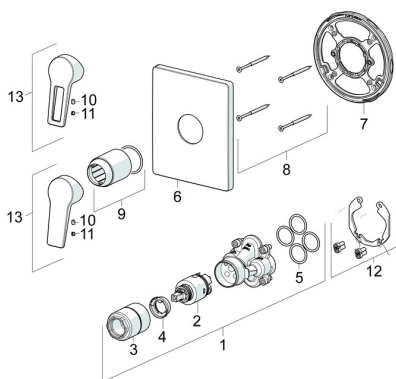

EAN: 4015474285552
static.hansa.com/89859083

Náhradné diely

SP89859083

	Názov	Kód
01	Funkčná jednotka, 3.5	59914303
02	Kartuš, 3.5 Classic	59913075
03	Skrutka rukáv, M38x1	59912115
04	Temperature adjustment limiter	59912325
05	O-kružok, 23.47x2.62	59914304
06	Kryt príruby, 185x150 mm Chróm	59914328
07	Fixing part	59914511
08	Skrutka, M4.5x80	59912890
09	Ružice Chróm	59912511
10	Skrutka, M5x8, SW2.5	59904755
11	Záslepka Sivá	59912112
12	Montážny kit	59914186
13	Ovládacia rukoväť Chróm	59913911
13	Ovládacia rukoväť Chróm	59913910
N.I.	Upevňovacia skrutka, M6x13	59914657
N.I.	Nadstavňný segment, 15 mm	59914182
N.I.	Adaptér, H/C reversed	59914184