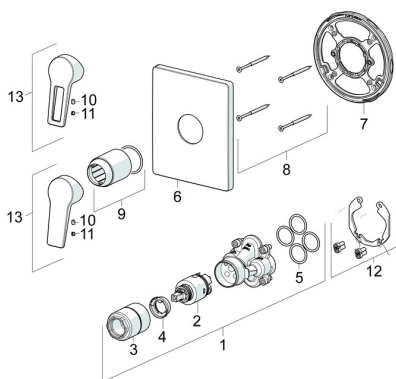

EAN: 4015474285552
static.hansa.com/89859083

Parti di ricambio

SP89859083

	Nome	Codice
01	Unità funzionale, 3.5	59914303
02	Cartuccia, 3.5 Classic	59913075
03	Manicotto filettato, M38x1	59912115
04	Temperature adjustment limiter	59912325
05	O-ring, 23.47x2.62	59914304
06	Piastra, 185x150 mm Cromo	59914328
07	Fixing part	59914511
08	Screw, M4.5x80	59912890
09	Rosetta Cromo	59912511
10	Screw, M5x8, SW2.5	59904755
11	Tappo Grigio	59912112
12	Kit di installazione	59914186
13	Leva Cromo	59913911
13	Leva Cromo	59913910
N.I.	Viti di fissaggio, M6x13	59914657
N.I.	Prolunga, 15 mm	59914182
N.I.	Adapter, H/C reversed	59914184