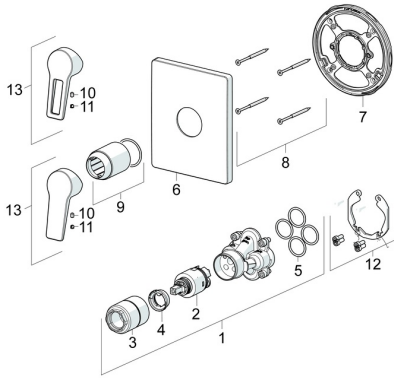

## Ersatzteile

### SP89859083

	Name	Art.-Nr.
01	Funktionseinheit, 3,5	59914303
02	Kartusche, 3,5 Classic	59913075
03	Schraubhülse, M38x1	59912115
04	Temperatur-Anschlagring	59912325
05	O-Ring, 23.47x2.62	59914304
06	Rosette, 185x150 mm Chrom	59914328
07	Befestigungsteil	59914511
08	Schraube, M4.5x80	59912890
09	Abdeckhülse Chrom	59912511
10	Schraube, M5x8, SW2.5	59904755
11	Dekorkappe Grau	59912112
12	Einbausatz	59914186
13	Hebel Chrom	59913911
13	Hebel Chrom	59913910
N.I.	Befestigungsschraube, M6x13	59914657
N.I.	Verlängerungssatz, 15 mm	59914182
N.I.	Adapter, H/C reversed	59914184