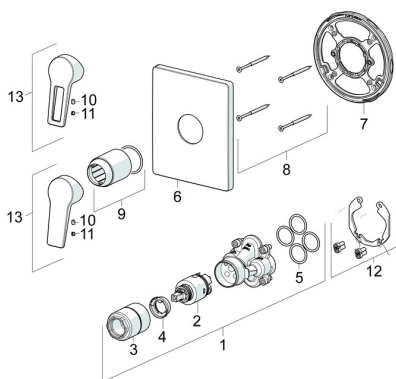

EAN: 4015474285552
static.hansa.com/89859083

Náhradní díly

SP89859083

	Název	Kód
01	Funkční jednotka, 3,5	59914303
02	Kartuše, 3,5 Classic	59913075
03	Šroub rukáv, M38x1	59912115
04	Temperature adjustment limiter	59912325
05	O-kroužek, 23.47x2.62	59914304
06	Kryt příruby, 185x150 mm Chrom	59914328
07	Upevňovací část	59914511
08	Šroub, M4,5x80	59912890
09	Růžice Chrom	59912511
10	Šroub, M5x8, SW2.5	59904755
11	Záslepka Šedá	59912112
12	Montážní kit	59914186
13	Páka Chrom	59913911
13	Páka Chrom	59913910
N.I.	Upevňovací šroub, M6x13	59914657
N.I.	Nástavec-sada, 15 mm	59914182
N.I.	Adaptér, H/C reversed	59914184