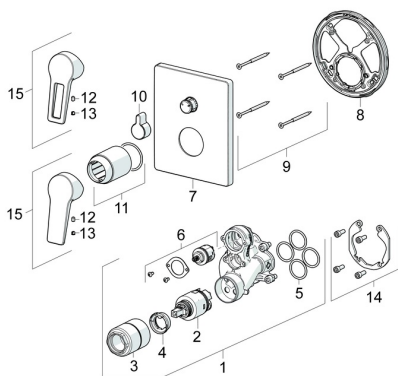

EAN: 4015474285576
static.hansa.com/89849085

Náhradné diely

SP89849083

	Názov	Kód
01	Funkčná jednotka, 3.5	59914299
02	Kartuš, 3.5 Classic	59913075
03	Skrutka rukáv, M38x1	59912115
04	Temperature adjustment limiter	59912325
05	O-kružok, 23.47x2.62	59914304
06	Prepínač	59914183
07	Kryt príruby, 185x150 mm Chróm	59914327
08	Fixing part	59914307
09	Skrutka, M4.5x80	59912890
10	Krytka prepínača Chróm	59914324
11	Ružice Chróm	59912511
12	Skrutka, M5x8, SW2.5	59904755
13	Záslepka Sivá	59912112
14	Montážny kit	59914186
15	Ovládacia rukoväť Chróm	59913911
15	Ovládacia rukoväť Chróm	59913910
N.I.	Nadstavňný segment, 15 mm	59914182
N.I.	Upevňovacia skrutka, M6x13	59914657
N.I.	Prepínač, 120°	59914655
N.I.	Adaptér, H/C reversed	59914184