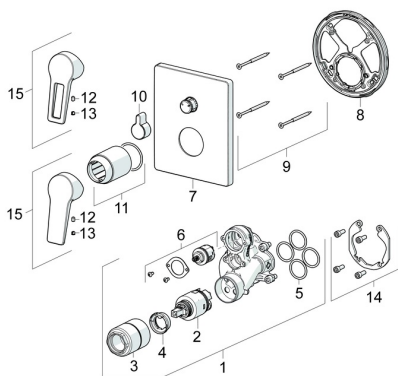

EAN: 4015474285576
static.hansa.com/89849085

Parti di ricambio

SP89849083

	Nome	Codice
01	Unità funzionale, 3.5	59914299
02	Cartuccia, 3.5 Classic	59913075
03	Manicotto filettato, M38x1	59912115
04	Temperature adjustment limiter	59912325
05	O-ring, 23.47x2.62	59914304
06	Deviatore	59914183
07	Piastra, 185x150 mm Cromo	59914327
08	Fixing part	59914307
09	Screw, M4.5x80	59912890
10	Bottone di deviatore Cromo	59914324
11	Rosetta Cromo	59912511
12	Screw, M5x8, SW2.5	59904755
13	Tappo Grigio	59912112
14	Kit di installazione	59914186
15	Leva Cromo	59913911
15	Leva Cromo	59913910
N.I.	Prolunga, 15 mm	59914182
N.I.	Viti di fissaggio, M6x13	59914657
N.I.	Deviatore, 120°	59914655
N.I.	Adapter, H/C reversed	59914184