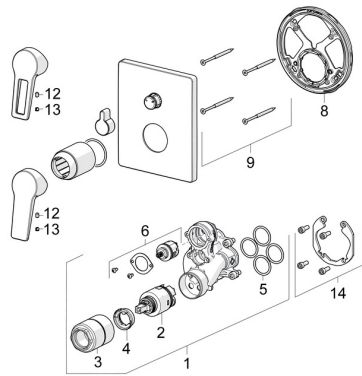

## Pièces de rechange

### SP8984908333

	Nom	Code
01	Unité fonctionnelle, 3.5	59914299
02	Cartouche, 3.5 Classic	59913075
03	Douille à vis, M38x1	59912115
04	Temperature adjustment limiter	59912325
05	Joint, 23.47x2.62	59914304
06	Inverseur	59914183
08	Pièce de fixation	59914307
09	Vis, M4.5x80	59912890
12	Vis, M5x8, SW2.5	59904755
13	Capuchon Gris	59912112
14	Kit d'installation	59914186
N.I.	Rallonge pour mitigeur encastrés, 15 mm	59914182
N.I.	Adaptateur, H/C reversed	59914184