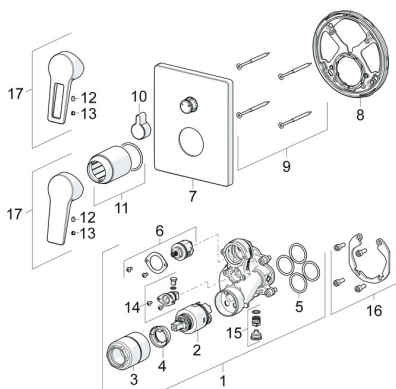

## Náhradné diely

### SP89843083

	Názov	Kód
01	Funkčná jednotka, 3.5	59914298
02	Kartuš, 3.5 Classic	59913075
03	Skrutka rukáv, M38x1	59912115
04	Temperature adjustment limiter	59912325
05	O-kružok, 23.47x2.62	59914304
06	Prepínač	59914183
07	Kryt príruby, 185x150 mm Chróm	59914327
08	Fixing part	59914307
09	Skrutka, M4.5x80	59912890
10	Krytka prepínača Chróm	59914324
11	Ružice Chróm	59912511
12	Skrutka, M5x8, SW2.5	59904755
13	Záslepka Sivá	59912112
14	Zavzdušňovací ventil	59914335
15	Spätňý ventil	59914336
16	Montážny kit	59914186
17	Ovládacia rukoväť Chróm	59913911
17	Ovládacia rukoväť Chróm	59913910
N.I.	Nadstavný segment, 15 mm	59914182
N.I.	Upevňovacia skrutka, M6x13	59914657
N.I.	Prepínač, 120°	59914655
N.I.	Adaptér, H/C reversed	59914184