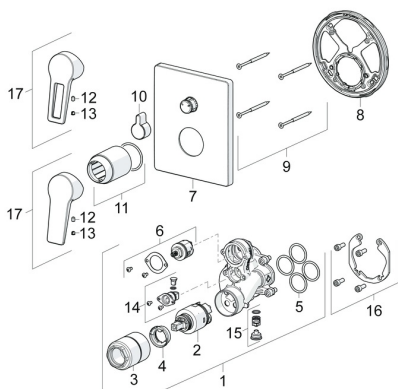

EAN: 4015474285583
static.hansa.com/89843085

Parti di ricambio

SP89843083

	Nome	Codice
01	Unità funzionale, 3.5	59914298
02	Cartuccia, 3.5 Classic	59913075
03	Manicotto filettato, M38x1	59912115
04	Temperature adjustment limiter	59912325
05	O-ring, 23.47x2.62	59914304
06	Deviatore	59914183
07	Piastra, 185x150 mm Cromo	59914327
08	Fixing part	59914307
09	Screw, M4.5x80	59912890
10	Bottone di deviatore Cromo	59914324
11	Rosetta Cromo	59912511
12	Screw, M5x8, SW2.5	59904755
13	Tappo Grigio	59912112
14	Valvola antiriflusso	59914335
15	Valvola antiriflusso	59914336
16	Kit di installazione	59914186
17	Leva Cromo	59913911
17	Leva Cromo	59913910
N.I.	Prolunga, 15 mm	59914182
N.I.	Viti di fissaggio, M6x13	59914657
N.I.	Deviatore, 120°	59914655
N.I.	Adapter, H/C reversed	59914184