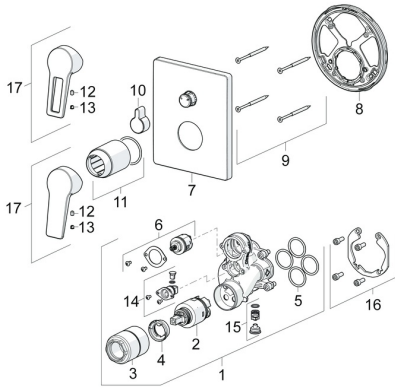

EAN: 4015474285583
static.hansa.com/89843085

Ersatzteile

SP89843083

	Name	Art.-Nr.
01	Funktionseinheit, 3,5	59914298
02	Kartusche, 3,5 Classic	59913075
03	Schraubhülse, M38x1	59912115
04	Temperatur-Anschlagring	59912325
05	O-Ring, 23.47x2.62	59914304
06	Umstellung	59914183
07	Rosette, 185x150 mm Chrom	59914327
08	Befestigungsteil	59914307
09	Schraube, M4.5x80	59912890
10	Umstellknopf Chrom	59914324
11	Abdeckhülse Chrom	59912511
12	Schraube, M5x8, SW2.5	59904755
13	Dekorkappe Grau	59912112
14	Rohrbelüfter	59914335
15	Rückflussverhinderer	59914336
16	Einbausatz	59914186
17	Hebel Chrom	59913911
17	Hebel Chrom	59913910
N.I.	Verlängerungssatz, 15 mm	59914182
N.I.	Befestigungsschraube, M6x13	59914657
N.I.	Umsteller, automatisch, 120°	59914655
N.I.	Adapter, H/C reversed	59914184