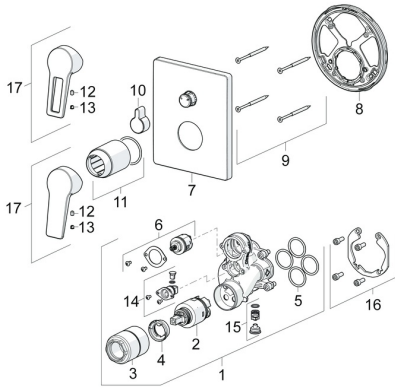

EAN: 4015474285590
static.hansa.com/89843083

Reserveonderdelen

SP89843083

	Naam	Code
01	Functional unit, 3.5	59914298
02	Binnenwerk, 3.5 Classic	59913075
03	Schroef de mouw, M38x1	59912115
04	Temperature adjustment limiter	59912325
05	O-ring, 23.47x2.62	59914304
06	Omsteller	59914183
07	Afdekplaat, 185x150 mm Chroom	59914327
08	Fixing part	59914307
09	Schroef, M4,5x80	59912890
10	Omstelknop Chroom	59914324
11	Rosassen Chroom	59912511
12	Schroef, M5x8, SW2.5	59904755
13	Sierdop Grijs	59912112
14	Vacuüm beveiliging	59914335
15	Terugslagklep	59914336
16	Installatie pakket	59914186
17	Hendel Chroom	59913911
17	Hendel Chroom	59913910
N.I.	Inbouwverlengstuk compleet, 15 mm	59914182
N.I.	Bevestigingsschroeven, M6x13	59914657
N.I.	Omsteller, 120°	59914655
N.I.	Adapter, H/C reversed	59914184