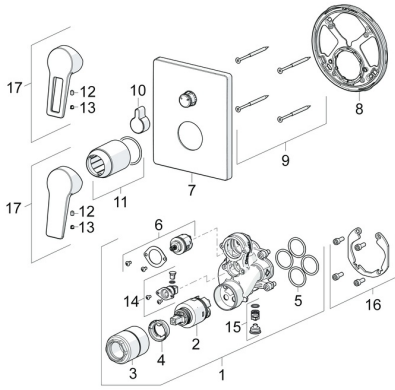

EAN: 4015474285590
static.hansa.com/89843083

Parti di ricambio

SP89843083

	Nome	Codice
01	Unità funzionale, 3.5	59914298
02	Cartuccia, 3.5 Classic	59913075
03	Manicotto filettato, M38x1	59912115
04	Temperature adjustment limiter	59912325
05	O-ring, 23.47x2.62	59914304
06	Deviatore	59914183
07	Piastra, 185x150 mm Cromo	59914327
08	Fixing part	59914307
09	Screw, M4.5x80	59912890
10	Bottone di deviatore Cromo	59914324
11	Rosetta Cromo	59912511
12	Screw, M5x8, SW2.5	59904755
13	Tappo Grigio	59912112
14	Valvola antiriflusso	59914335
15	Valvola antiriflusso	59914336
16	Kit di installazione	59914186
17	Leva Cromo	59913911
17	Leva Cromo	59913910
N.I.	Prolunga, 15 mm	59914182
N.I.	Viti di fissaggio, M6x13	59914657
N.I.	Deviatore, 120°	59914655
N.I.	Adapter, H/C reversed	59914184