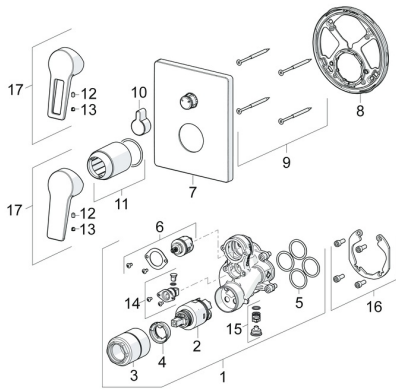

EAN: 4015474285590
static.hansa.com/89843083

Pièces de rechange

SP89843083

	Nom	Code
01	Unité fonctionnelle, 3.5	59914298
02	Cartouche, 3.5 Classic	59913075
03	Douille à vis, M38x1	59912115
04	Temperature adjustment limiter	59912325
05	Joint, 23.47x2.62	59914304
06	Inverseur	59914183
07	Rosaces, 185x150 mm Chrome	59914327
08	Pièce de fixation	59914307
09	Vis, M4.5x80	59912890
10	Bouton inverseur Chrome	59914324
11	Rosace Chrome	59912511
12	Vis, M5x8, SW2.5	59904755
13	Capuchon Gris	59912112
14	Soupape anti-vide	59914335
15	Clapet anti-retour	59914336
16	Kit d'installation	59914186
17	Levier Chrome	59913911
17	Levier Chrome	59913910
N.I.	Rallonge pour mitigeur encastrés, 15 mm	59914182
N.I.	Vis, M6x13	59914657
N.I.	Inverseur, 120°	59914655
N.I.	Adaptateur, H/C reversed	59914184