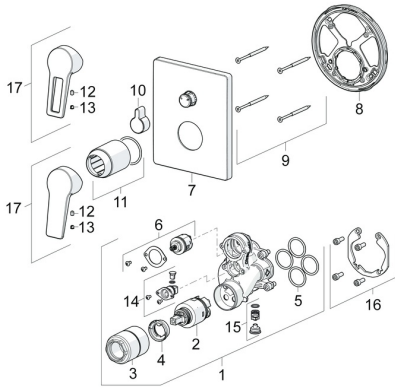

EAN: 4015474285590  
[static.hansa.com/89843083](http://static.hansa.com/89843083)

**Ersatzteile**
**SP89843083**

	<b>Name</b>	<b>Art.-Nr.</b>
01	Funktionseinheit, 3,5	59914298
02	Kartusche, 3,5 Classic	59913075
03	Schraubhülse, M38x1	59912115
04	Temperatur-Anschlagring	59912325
05	O-Ring, 23.47x2.62	59914304
06	Umstellung	59914183
07	Rosette, 185x150 mm Chrom	59914327
08	Befestigungsteil	59914307
09	Schraube, M4.5x80	59912890
10	Umstellknopf Chrom	59914324
11	Abdeckhülse Chrom	59912511
12	Schraube, M5x8, SW2.5	59904755
13	Dekorkappe Grau	59912112
14	Rohrbelüfter	59914335
15	Rückflussverhinderer	59914336
16	Einbausatz	59914186
17	Hebel Chrom	59913911
17	Hebel Chrom	59913910
N.I.	Verlängerungssatz, 15 mm	59914182
N.I.	Befestigungsschraube, M6x13	59914657
N.I.	Umsteller, automatisch, 120°	59914655
N.I.	Adapter, H/C reversed	59914184