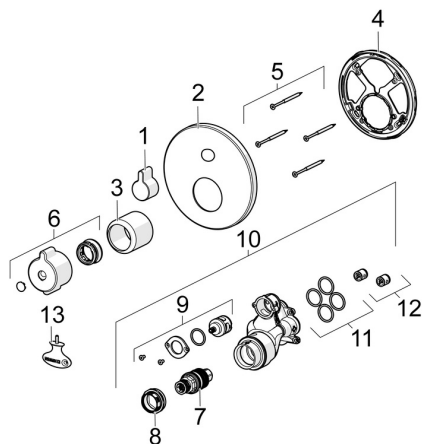

EAN: 4057304012549
static.hansa.com/88629085

Pièces de rechange

SP88619085

| | Nom | Code |
|----|--|----------|
| 01 | Levier Chrome | 59914322 |
| 02 | Rosaces, d 170 mm Chrome | 59914317 |
| 03 | Rosace Chrome | 59914294 |
| 04 | Pièce de fixation | 59914307 |
| 05 | Vis, M4.5x80 | 59912890 |
| 06 | Croisillon réglage de température Chrome | 59914754 |
| 07 | Cartouche thermostatique, 3.4 | 59914114 |
| 08 | Douille à vis | 59914755 |
| 09 | Inverseur | 59914183 |
| 10 | Unité fonctionnelle, (8114, 8862) | 59914311 |
| 10 | Unité fonctionnelle, (8113, 8861) | 59914316 |
| 11 | Joint, 23.47x2.62 | 59914304 |
| 12 | Clapet anti-retour | 59905714 |
| 13 | Clef | 59914077 |