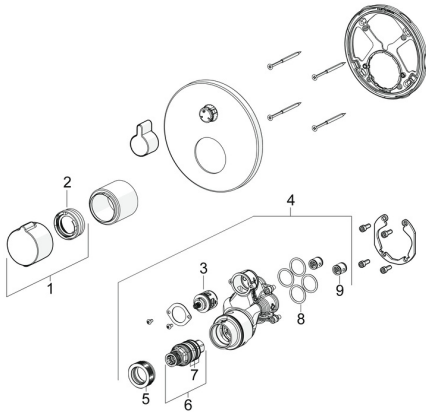

EAN: 4057304020117
static.hansa.com/8862904533

Ersatzteile

SP8862904533

| | Name | Art.-Nr. |
|------|-----------------------------------|-------------|
| 01 | Temperatur-Wählgriff Matt-Schwarz | 1018457V-33 |
| 02 | Temperaturanschlag | 59914426 |
| 03 | Umstellung | 59914183 |
| 04 | Funktionseinheit, (8114, 8862) | 59914311 |
| 05 | Gegenmutter, M36x1.5, SW38 | 59914319 |
| 06 | Thermostatkartusche, 3.4 | 59914114 |
| 07 | O-Ringsatz | 59914113 |
| 08 | O-Ring, 23.47x2.62 | 59914304 |
| 09 | Rückschlagventil | 59905714 |
| N.I. | Umsteller, automatisch, 120° | 59914655 |