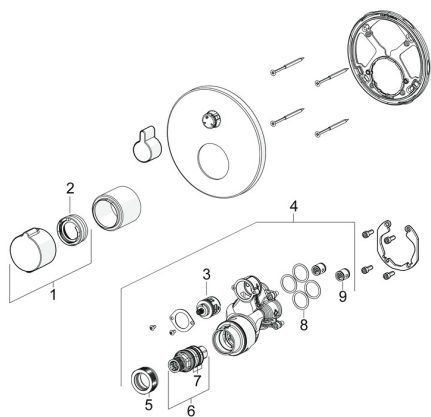

EAN: 4057304020117

static.hansa.com/8862904533

Náhradní díly

SP8862904533

	Název	Kód
01	Ovladač regulátoru teploty Černá matná	1018457V-33
02	Temperature adjustment limiter	59914426
03	Přepínač	59914183
04	Funkční jednotka, (8114, 8862)	59914311
05	Upevňovací matice, M36x1,5, SW38	59914319
06	Termoelement/Kartuše, 3,4	59914114
07	O-kroužek	59914113
08	O-kroužek, 23,47x2,62	59914304
09	Zpětný ventil	59905714
N.I.	Přepínač, 120°	59914655