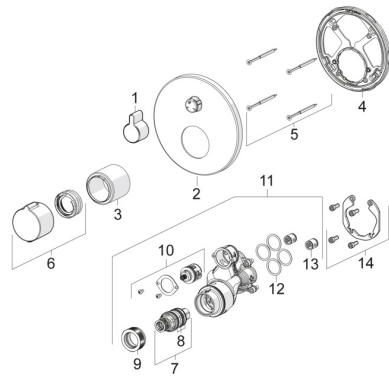

EAN: 4015474279131
static.hansa.com/88629045

Reserveonderdelen

SP88619045

	Naam	Code
01	Hendel Chroom	59914322
02	Afdekplaat, d 170 mm Chroom	59914317
03	Rosassen Chroom	59914294
04	Fixing part	59914307
05	Schroef, M4.5x80	59912890
06	Temperatuur hendel Chroom	59914320
07	Thermostaat/binnenwerk, 3.4	59914114
08	O-ring	59914113
09	Schroefring, M36x1.5, SW38	59914319
10	Omsteller	59914183
11	Functional unit, (8114, 8862)	59914311
11	Functional unit, (8113, 8861)	59914316
12	O-ring, 23.47x2.62	59914304
13	Terugslagklep	59905714
14	Installatie pakket	59914186
N.I.	Inbouwverlengstuk compleet, 15 mm, d 170 mm	59914191
N.I.	Adapter, H/C reversed	59914184
N.I.	Inbouwverlengstuk compleet, 15 mm	59914182
N.I.	Bevestigingsschroeven, M6x13	59914657
N.I.	Omsteller, 240°	59914656
N.I.	Temperature adjustment limiter, max 38°C	59914619
N.I.	Omsteller, 120°	59914655