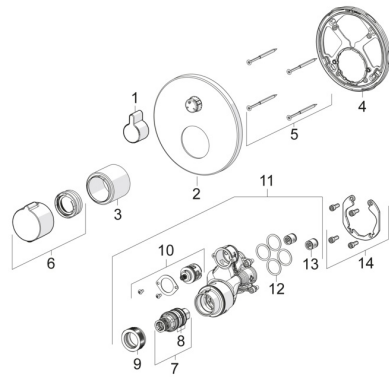

EAN: 4015474279131

[static.hansa.com/88629045](https://static.hansa.com/88629045)
**Pièces de rechange**

**SP88619045**

	Nom	Code
01	Levier Chrome	59914322
02	Rosaces, d 170 mm Chrome	59914317
03	Rosace Chrome	59914294
04	Pièce de fixation	59914307
05	Vis, M4.5x80	59912890
06	Croisillon réglage de température Chrome	59914320
07	Cartouche thermostatique, 3.4	59914114
08	Joint torique	59914113
09	Écrou de maintien, M36x1.5, SW38	59914319
10	Inverseur	59914183
11	Unité fonctionnelle, (8114, 8862)	59914311
11	Unité fonctionnelle, (8113, 8861)	59914316
12	Joint, 23.47x2.62	59914304
13	Clapet anti-retour	59905714
14	Kit d'installation	59914186
N.I.	Rallonge pour mitigeur encastrés, 15 mm, d 170 mm	59914191
N.I.	Adaptateur, H/C reversed	59914184
N.I.	Rallonge pour mitigeur encastrés, 15 mm	59914182
N.I.	Vis, M6x13	59914657
N.I.	Inverseur, 240°	59914656
N.I.	Temperature adjustment limiter, max 38°C	59914619
N.I.	Inverseur, 120°	59914655