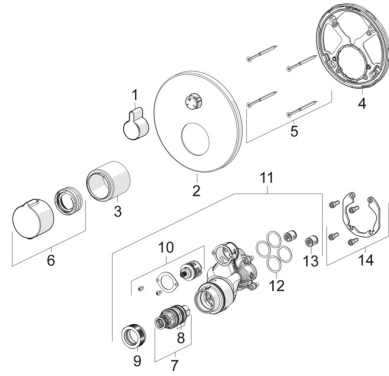

EAN: 4015474279131
static.hansa.com/88629045

Ersatzteile

SP88619045

	Name	Art.-Nr.
01	Griff Chrom	59914322
02	Rosette, d 170 mm Chrom	59914317
03	Abdeckhülse Chrom	59914294
04	Befestigungsteil	59914307
05	Schraube, M4.5x80	59912890
06	Temperatureinstellgriff Chrom	59914320
07	Thermostatkartusche, 3.4	59914114
08	O-Ringsatz	59914113
09	Gegenmutter, M36x1.5, SW38	59914319
10	Umstellung	59914183
11	Funktionseinheit, (8114, 8862)	59914311
11	Funktionseinheit, (8113, 8861)	59914316
12	O-Ring, 23.47x2.62	59914304
13	Rückschlagventil	59905714
14	Einbausatz	59914186
N.I.	Verlängerungssatz, 15 mm, d 170 mm	59914191
N.I.	Adapter, H/C reversed	59914184
N.I.	Verlängerungssatz, 15 mm	59914182
N.I.	Befestigungsschraube, M6x13	59914657
N.I.	Umsteller, automatisch, 240°	59914656
N.I.	Temperaturanschlag, max 38°C	59914619
N.I.	Umsteller, automatisch, 120°	59914655