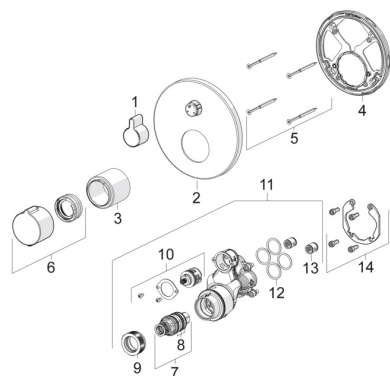

EAN: 4015474279131

static.hansa.com/88629045

Náhradní díly

SP88619045

	Název	Kód
01	Ovládací páka Chrom	59914322
02	Kryt příruby, d 170 mm Chrom	59914317
03	Růžice Chrom	59914294
04	Upevňovací část	59914307
05	Šroub, M4,5x80	59912890
06	Ovladač regulátoru teploty Chrom	59914320
07	Termoelement/Kartuše, 3,4	59914114
08	O-kroužek	59914113
09	Upevňovací matice, M36x1,5, SW38	59914319
10	Přepínač	59914183
11	Funkční jednotka, (8114, 8862)	59914311
11	Funkční jednotka, (8113, 8861)	59914316
12	O-kroužek, 23,47x2,62	59914304
13	Zpětný ventil	59905714
14	Montážní kit	59914186
N.I.	Nástavec-sada, 15 mm, d 170 mm	59914191
N.I.	Adaptér, H/C reversed	59914184
N.I.	Nástavec-sada, 15 mm	59914182
N.I.	Upevňovací šroub, M6x13	59914657
N.I.	Přepínač, 240°	59914656
N.I.	Temperature adjustment limiter, max 38°C	59914619
N.I.	Přepínač, 120°	59914655