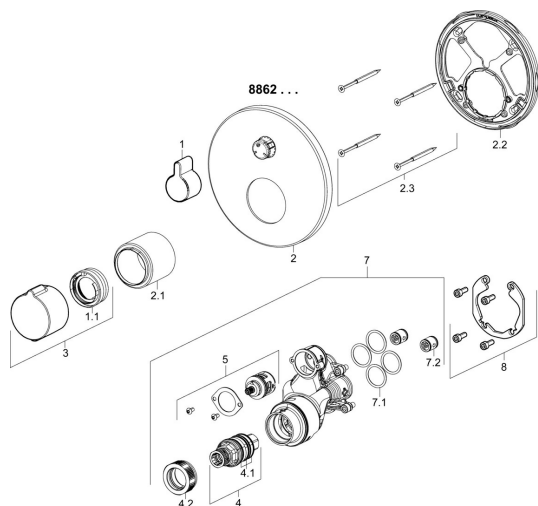

EAN: 4015474279148

[static.hansa.com/88623045](http://static.hansa.com/88623045)
**Parti di ricambio**

**SP88623045**

	Nome	Codice
1	Maniglia Cromo	59914322
1.1	Temperature adjustment limiter	59914426
2	Piastra, d 170 mm Cromo	59914317
2.1	Rosetta Cromo	59914294
2.2	Fixing part	59914307
2.3	Screw, M4.5x80	59912890
3	Maniglia per regolazione della temperatura Cromo	59914320
4	Cartuccia termostatica, 3.4	59914114
4.1	O-ring	59914113
4.2	Dado di fissaggio, M36x1.5, SW38	59914319
5	Deviatore	59914183
7	Unità funzionale, 81143572	59914314
7.1	O-ring, 23.47x2.62	59914304
7.2	Valvola antiriflusso	59905714
8	Kit di installazione	59914186
N.I.	Cacciavite, 5 mm	59914334
N.I.	Prolunga, 15 mm, d 170 mm	59914191
N.I.	Adapter, H/C reversed	59914184
N.I.	Prolunga, 15 mm	59914182
N.I.	Silenziatore	59904792
N.I.	Viti di fissaggio, M6x13	59914657
N.I.	Temperature adjustment limiter, max 38°C	59914619
N.I.	Deviatore, 240°	59914656