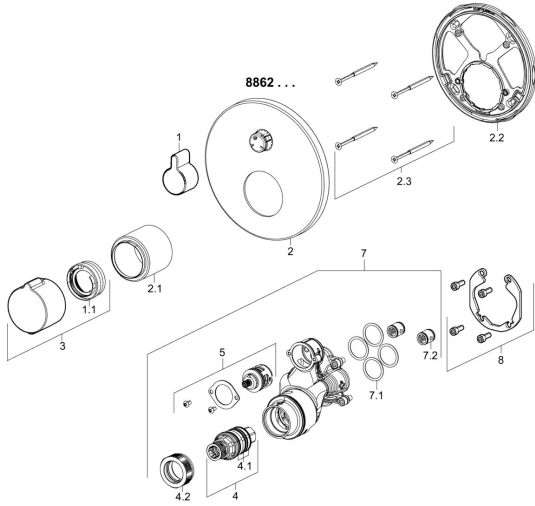

EAN: 4015474279148
static.hansa.com/88623045

Ersatzteile

SP88623045

	Name	Art.-Nr.
1	Griff Chrom	59914322
1.1	Temperaturanschlag	59914426
2	Rosette, d 170 mm Chrom	59914317
2.1	Abdeckhülse Chrom	59914294
2.2	Befestigungsteil	59914307
2.3	Schraube, M4.5x80	59912890
3	Temperatureinstellgriff Chrom	59914320
4	Thermostatkartusche, 3.4	59914114
4.1	O-Ringsatz	59914113
4.2	Gegenmutter, M36x1.5, SW38	59914319
5	Umstellung	59914183
7	Funktionseinheit, 81143572	59914314
7.1	O-Ring, 23.47x2.62	59914304
7.2	Rückschlagventil	59905714
8	Einbausatz	59914186
N.I.	Schraubendreher, 5 mm	59914334
N.I.	Verlängerungssatz, 15 mm, d 170 mm	59914191
N.I.	Adapter, H/C reversed	59914184
N.I.	Verlängerungssatz, 15 mm	59914182
N.I.	Schalldämpfer	59904792
N.I.	Befestigungsschraube, M6x13	59914657
N.I.	Temperaturanschlag, max 38°C	59914619
N.I.	Umsteller, automatisch, 240°	59914656