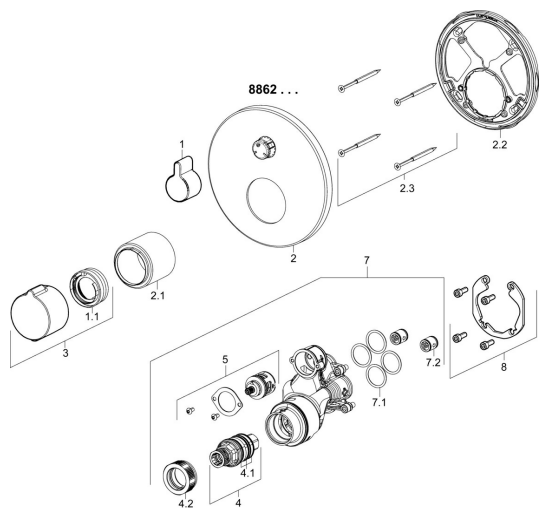

EAN: 4015474279148
static.hansa.com/88623045

Náhradní díly

SP88623045

	Název	Kód
1	Ovládací páka Chrom	59914322
1.1	Temperature adjustment limiter	59914426
2	Kryt příruby, d 170 mm Chrom	59914317
2.1	Růžice Chrom	59914294
2.2	Upevňovací část	59914307
2.3	Šroub, M4.5x80	59912890
3	Ovladač regulátoru teploty Chrom	59914320
4	Termoelement/Kartuše, 3.4	59914114
4.1	O-kroužek	59914113
4.2	Upevňovací matice, M36x1.5, SW38	59914319
5	Přepínač	59914183
7	Funkční jednotka, 81143572	59914314
7.1	O-kroužek, 23.47x2.62	59914304
7.2	Zpětný ventil	59905714
8	Montážní kit	59914186
N.I.	šroubovák, 5 mm	59914334
N.I.	Nástavec-sada, 15 mm, d 170 mm	59914191
N.I.	Adaptér, H/C reversed	59914184
N.I.	Nástavec-sada, 15 mm	59914182
N.I.	Tlumič	59904792
N.I.	Upevňovací šroub, M6x13	59914657
N.I.	Temperature adjustment limiter, max 38°C	59914619
N.I.	Přepínač, 240°	59914656