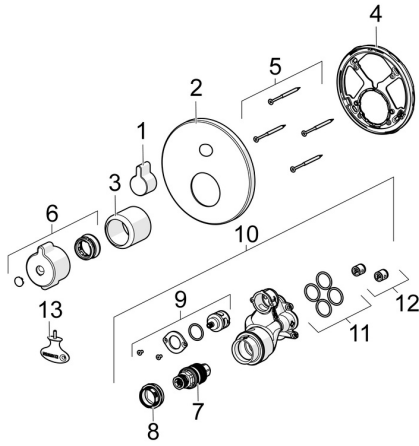

EAN: 4057304012532
static.hansa.com/88619085

Ersatzteile

SP88619085

	Name	Art.-Nr.
01	Griff Chrom	59914322
02	Rosette, d 170 mm Chrom	59914317
03	Abdeckhülse Chrom	59914294
04	Befestigungsteil	59914307
05	Schraube, M4.5x80	59912890
06	Temperatureinstellgriff Chrom	59914754
07	Thermostatkartusche, 3.4	59914114
08	Schraubhülse	59914755
09	Umstellung	59914183
10	Funktionseinheit, (8114, 8862)	59914311
10	Funktionseinheit, (8113, 8861)	59914316
11	O-Ring, 23.47x2.62	59914304
12	Rückschlagventil	59905714
13	Schlüssel	59914077