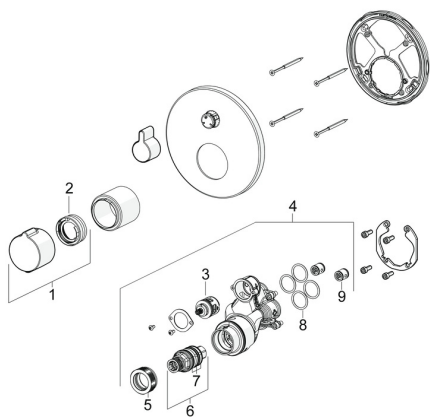

## Náhradné diely

### SP8861904533

	Názov	Kód
01	Rukoväť regulátora teploty Čierna matná	1018457V-33
02	Temperature adjustment limiter	59914426
03	Prepínač	59914183
04	Funkčná jednotka, (8113, 8861)	59914316
05	Prítlačná matica, M36x1,5, SW38	59914319
06	Termoelement/Kartuš, 3.4	59914114
07	O-kružok (komplet)	59914113
08	O-kružok, 23.47x2.62	59914304
09	Spätný ventil	59905714
N.I.	Prepínač, 120°	59914655