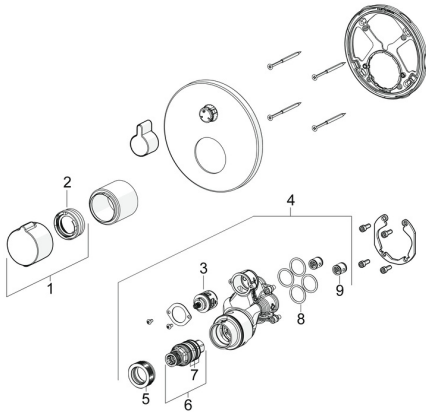

## Ersatzteile

### SP8861904533

	<b>Name</b>	<b>Art.-Nr.</b>
01	Temperatur-Wählgriff Matt-Schwarz	1018457V-33
02	Temperaturanschlag	59914426
03	Umstellung	59914183
04	Funktionseinheit, (8113, 8861)	59914316
05	Gegenmutter, M36x1.5, SW38	59914319
06	Thermostatkartusche, 3.4	59914114
07	O-Ringsatz	59914113
08	O-Ring, 23.47x2.62	59914304
09	Rückschlagventil	59905714
N.I.	Umsteller, automatisch, 120°	59914655