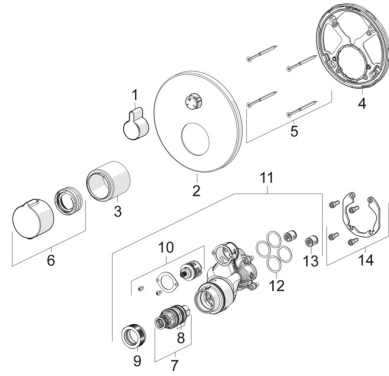

## Ersatzteile

### SP88619045

|      | Name                               | Art.-Nr. |
|------|------------------------------------|----------|
| 01   | Griff Chrom                        | 59914322 |
| 02   | Rosette, d 170 mm Chrom            | 59914317 |
| 03   | Abdeckhülse Chrom                  | 59914294 |
| 04   | Befestigungsteil                   | 59914307 |
| 05   | Schraube, M4.5x80                  | 59912890 |
| 06   | Temperatureinstellgriff Chrom      | 59914320 |
| 07   | Thermostatkartusche, 3.4           | 59914114 |
| 08   | O-Ringsatz                         | 59914113 |
| 09   | Gegenmutter, M36x1.5, SW38         | 59914319 |
| 10   | Umstellung                         | 59914183 |
| 11   | Funktionseinheit, (8114, 8862)     | 59914311 |
| 11   | Funktionseinheit, (8113, 8861)     | 59914316 |
| 12   | O-Ring, 23.47x2.62                 | 59914304 |
| 13   | Rückschlagventil                   | 59905714 |
| 14   | Einbausatz                         | 59914186 |
| N.I. | Verlängerungssatz, 15 mm, d 170 mm | 59914191 |
| N.I. | Adapter, H/C reversed              | 59914184 |
| N.I. | Verlängerungssatz, 15 mm           | 59914182 |
| N.I. | Befestigungsschraube, M6x13        | 59914657 |
| N.I. | Umsteller, automatisch, 240°       | 59914656 |
| N.I. | Temperaturanschlag, max 38°C       | 59914619 |
| N.I. | Umsteller, automatisch, 120°       | 59914655 |