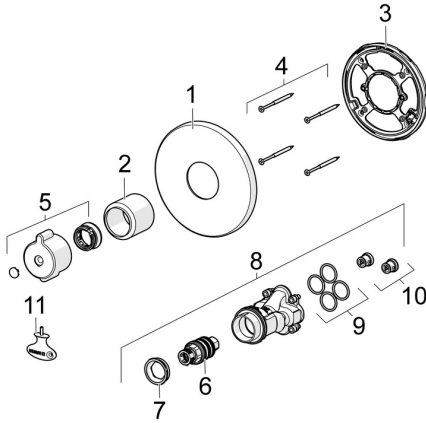

EAN: 4057304012556
static.hansa.com/88609085

Reserveonderdelen

SP88609085

	Naam	Code
01	Afdekplaat, d 170 mm Chroom	59914318
02	Rosassen Chroom	59914294
03	Fixing part	59914296
04	Schroef, M4.5x80	59912890
05	Temperatuur hendel Chroom	59914754
06	Thermostaat/binnenwerk, 3.4	59914114
07	Schroef de mouw	59914755
08	Functional unit	59914293
09	O-ring, 23.47x2.62	59914304
10	Terugslagklep	59905714
11	Sleutel	59914077