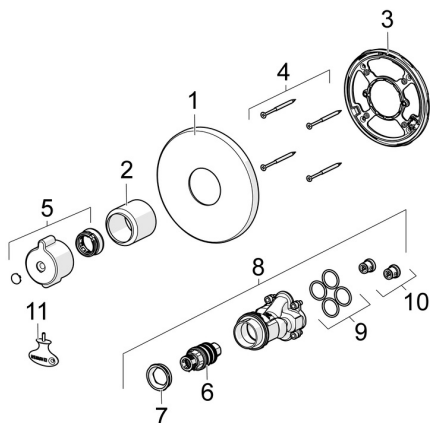

EAN: 4057304012556
static.hansa.com/88609085

Parti di ricambio

SP88609085

	Nome	Codice
01	Piastra, d 170 mm Cromo	59914318
02	Rosetta Cromo	59914294
03	Fixing part	59914296
04	Screw, M4,5x80	59912890
05	Maniglia per regolazione della temperatura Cromo	59914754
06	Cartuccia termostatica, 3.4	59914114
07	Manicotto filettato	59914755
08	Unità funzionale	59914293
09	O-ring, 23.47x2.62	59914304
10	Valvola antiriflusso	59905714
11	Chiave	59914077