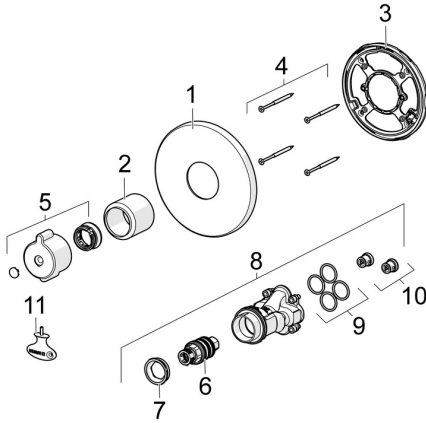

EAN: 4057304012556
static.hansa.com/88609085

Ersatzteile

SP88609085

	Name	Art.-Nr.
01	Rosette, d 170 mm Chrom	59914318
02	Abdeckhülse Chrom	59914294
03	Befestigungsteil	59914296
04	Schraube, M4,5x80	59912890
05	Temperatureinstellgriff Chrom	59914754
06	Thermostatkartusche, 3,4	59914114
07	Schraubhülse	59914755
08	Funktionseinheit	59914293
09	O-Ring, 23,47x2,62	59914304
10	Rückschlagventil	59905714
11	Schlüssel	59914077