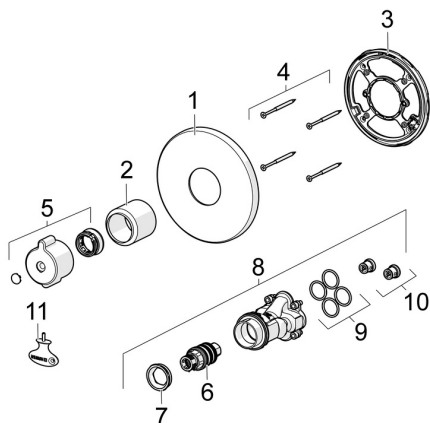

EAN: 4057304012556
static.hansa.com/88609085
Náhradní díly

SP88609085

	Název	Kód
01	Kryt příruby, d 170 mm Chrom	59914318
02	Růžice Chrom	59914294
03	Upevňovací část	59914296
04	Šroub, M4,5x80	59912890
05	Ovladač regulátoru teploty Chrom	59914754
06	Termoelement/Kartuše, 3,4	59914114
07	Šroub rukáv	59914755
08	Funkční jednotka	59914293
09	O-kroužek, 23,47x2,62	59914304
10	Zpětný ventil	59905714
11	Klíč	59914077