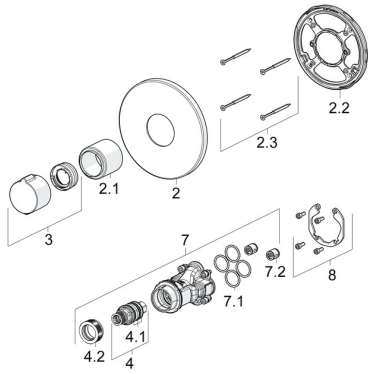

EAN: 4015474279209
static.hansa.com/88609045

Parti di ricambio

SP88609045

	Nome	Codice
2	Piastra, d 170 mm Cromo	59914318
2.1	Rosetta Cromo	59914294
2.2	Fixing part	59914296
2.3	Screw, M4,5x80	59912890
3	Maniglia per regolazione della temperatura Cromo	59914320
4	Cartuccia termostatica, 3.4	59914114
4.1	O-ring	59914113
4.2	Dado di fissaggio, M36x1.5, SW38	59914319
7	Unità funzionale	59914293
7.1	O-ring, 23.47x2.62	59914304
7.2	Valvola antiriflusso	59905714
8	Kit di installazione	59914186
N.I.	Adapter, H/C reversed	59914184
N.I.	Prolunga, 15 mm	59914182
N.I.	Viti di fissaggio, M6x13	59914657
N.I.	Temperature adjustment limiter, max 38°C	59914619
N.I.	Prolunga, 15 mm, d 170 mm	59914191