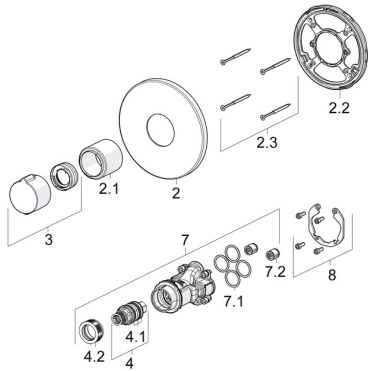

EAN: 4015474279209
static.hansa.com/88609045

Pièces de rechange

SP88609045

	Nom	Code
2	Rosaces, d 170 mm Chrome	59914318
2.1	Rosace Chrome	59914294
2.2	Pièce de fixation	59914296
2.3	Vis, M4.5x80	59912890
3	Croisillon réglage de température Chrome	59914320
4	Cartouche thermostatique, 3.4	59914114
4.1	Joint torique	59914113
4.2	Écrou de maintien, M36x1.5, SW38	59914319
7	Unité fonctionnelle	59914293
7.1	Joint, 23.47x2.62	59914304
7.2	Clapet anti-retour	59905714
8	Kit d'installation	59914186
N.I.	Adaptateur, H/C reversed	59914184
N.I.	Rallonge pour mitigeur encastrés, 15 mm	59914182
N.I.	Vis, M6x13	59914657
N.I.	Temperature adjustment limiter, max 38°C	59914619
N.I.	Rallonge pour mitigeur encastrés, 15 mm, d 170 mm	59914191