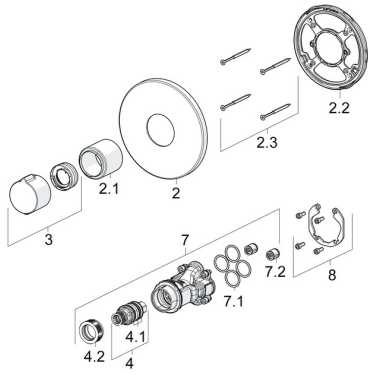

## Ersatzteile

### SP88609045

	Name	Art.-Nr.
2	Rosette, d 170 mm Chrom	59914318
2.1	Abdeckhülse Chrom	59914294
2.2	Befestigungsteil	59914296
2.3	Schraube, M4.5x80	59912890
3	Temperatureinstellgriff Chrom	59914320
4	Thermostatkartusche, 3.4	59914114
4.1	O-Ringsatz	59914113
4.2	Gegenmutter, M36x1.5, SW38	59914319
7	Funktionseinheit	59914293
7.1	O-Ring, 23.47x2.62	59914304
7.2	Rückschlagventil	59905714
8	Einbausatz	59914186
N.I.	Adapter, H/C reversed	59914184
N.I.	Verlängerungssatz, 15 mm	59914182
N.I.	Befestigungsschraube, M6x13	59914657
N.I.	Temperaturanschlag, max 38°C	59914619
N.I.	Verlängerungssatz, 15 mm, d 170 mm	59914191