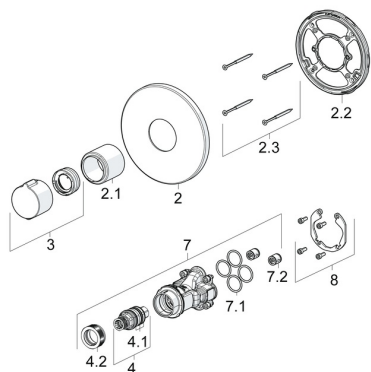

EAN: 4015474279209
static.hansa.com/88609045

Náhradní díly

SP88609045

	Název	Kód
2	Kryt příruby, d 170 mm Chrom	59914318
2.1	Růžice Chrom	59914294
2.2	Upevňovací část	59914296
2.3	Šroub, M4,5x80	59912890
3	Ovladač regulátoru teploty Chrom	59914320
4	Termoelement/Kartuše, 3,4	59914114
4.1	O-kroužek	59914113
4.2	Upevňovací matice, M36x1,5, SW38	59914319
7	Funkční jednotka	59914293
7.1	O-kroužek, 23,47x2,62	59914304
7.2	Zpětný ventil	59905714
8	Montážní kit	59914186
N.I.	Adaptér, H/C reversed	59914184
N.I.	Nástavec-sada, 15 mm	59914182
N.I.	Upevňovací šroub, M6x13	59914657
N.I.	Temperature adjustment limiter, max 38°C	59914619
N.I.	Nástavec-sada, 15 mm, d 170 mm	59914191