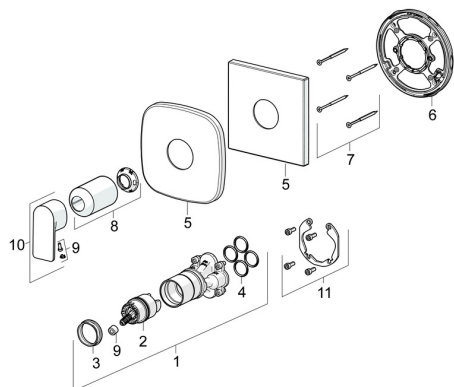

EAN: 4057304015267
static.hansa.com/87859173

Parti di ricambio

SP87859073

	Nome	Codice
01	Unità funzionale Fuori produzione	59914510
02	Cartuccia, 4.0 Classic	59914129
03	Dado di fissaggio, M42x1,5, SW 38	59914128
04	O-ring, 23.47x2.62	59914304
05	Piastra Cromo	59914312
05	Piastra, 154x154 mm Cromo Fuori produzione	59914571
06	Fixing part	59914511
07	Screw, M4.5x80	59912890
08	Rosetta Cromo	59914572
09	Tappo	59914573
10	Leva Cromo	1009774V