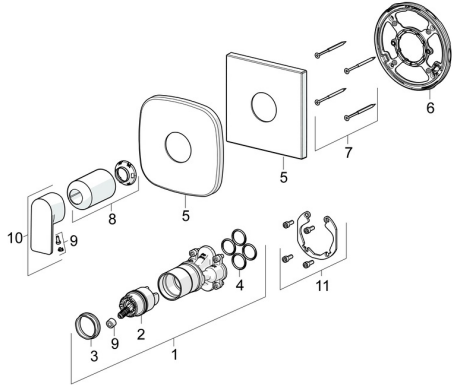

EAN: 4057304015267
static.hansa.com/87859173

Ersatzteile

SP87859073

	Name	Art.-Nr.
01	Funktionseinheit Ausgelaufen	59914510
02	Kartusche, 4.0 Classic	59914129
03	Spann-Mutter, M4x1.5, SW 38	59914128
04	O-Ring, 23.47x2.62	59914304
05	Rosette Chrom	59914312
05	Abdeckplatte, 154x154 mm Chrom Ausgelaufen	59914571
06	Befestigungsteil	59914511
07	Schraube, M4.5x80	59912890
08	Abdeckhülse Chrom	59914572
09	Dekorkappe	59914573
10	Hebel Chrom	1009774V