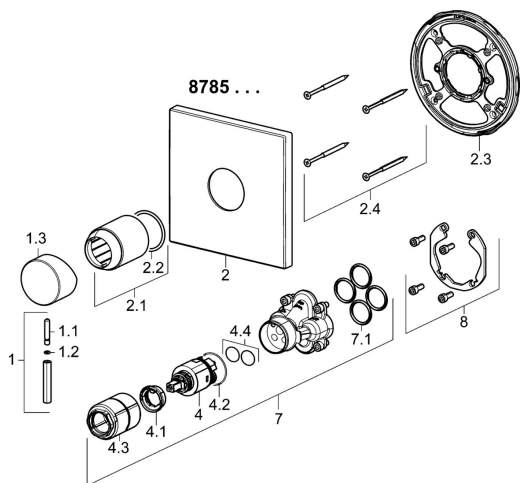

EAN: 4015474286085

static.hansa.com/87859051

Náhradné diely

SP87859051

	Názov	Kód
1	Ovládacia rukoväť, 45 mm, (2011-) Chróm	59913272
1.1	Skrutka, M5x28, SW2.5	59913273
1.2	O-krúžok, d 3x1.5	59913100
1.3	Klobúk,krytka, (2011-) Chróm	59913271
2	Kryt príruby Chróm	59914312
2.1	Ružice Chróm	59912511
2.2	O-krúžok, 41x3	59913215
2.3	Fixing part	59914296
2.4	Skrutka, M4.5x80	59912890
4	Kartuš, 3.5 Classic	59913075
4.1	Temperature adjustment limiter	59912325
4.2	O-krúžok, d 28.24x2.62 Ukončené	59912590
4.3	Skrutka rukáv, M38x1	59912115
4.4	O-krúžok, d 10.10x1.60 Ukončené	59905072
7	Funkčná jednotka, 3.5	59914303
7.1	O-krúžok, 23.47x2.62	59914304
8	Montážny kit	59914186
N.I.	Upevňovacia skrutka, M6x13	59914657
N.I.	Adaptér, H/C reversed	59914184
N.I.	Nadstavňý segment, 15 mm	59914182
N.I.	Nadstavňý segment, 15 mm, 150x150 mm	59914192